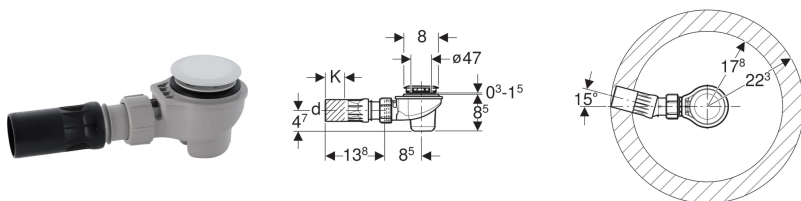

**Zestaw odpływowy Geberit do brodzików d52, z pokrywą odpływu**

**Przeznaczenie**

- Do brodzików z otworem odpływu  $\varnothing$  52 mm
- Do brodzików bez przelewu

**Właściwości**

- Zgodność z EN 274-3
- Demontowany wkład syfonujący

**Dane techniczne**

Przepustowość przy wysokości zalania 120 mm	0.65 l/s
Wysokość zasyfonowania	50 mm

**Zakres dostawy**

- Syfon
- Króciec przyłączeniowy z PE-HD,  $\varnothing$  50 mm, z przegubem kulowym
- Materiał mocujący

Nr art.	Powierzchnia / kolor	d, $\varnothing$	K
150.681.21.1	Chrom błyszczący	50 mm	4.7 cm